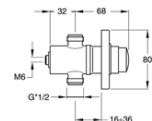

Silfra selvlukkende bruseventil 1/2" til indbygning, varenummer Q2 15051

Vandmængde og skylletid
kan reguleres.
Leveres med rosette.
Skylletid standard: Cirka 30 sek.
Vandtilgang / afgang: 1/2" udv. gevind
Udførelse: Messing /
Forkromet messing