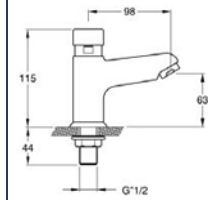

Silfra armatur

Silfra selvlukkende trykknop vandhane, varenummer Q2 23051

Vandmængde og skylletid kan reguleres. Skylletid ca. 12 sek.