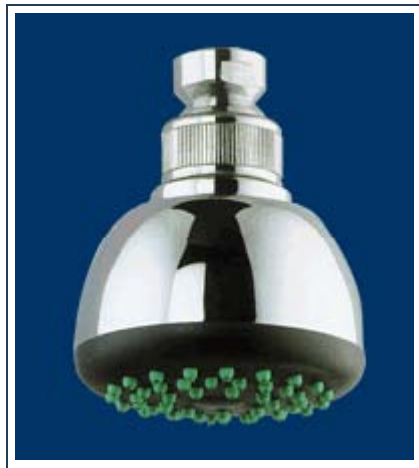

## Art. Nr. 5001

**PREVAL** Turbo sportsbruser # 5 Micro, krom  
1/2" med ekstern regulering.  
Incl. tyverisikring og kugleled

## Art. Nr. 5011

**PREVAL** Turbo sportsbruser # 5 Micro, krom  
fast 1/2" med ekstern regulering.  
Incl. tyverisikring

## Art. Nr. 1005

**PREVAL** kugleventil 2,7 mm 1/2" til brusehoved  
forkromet.  
Kan leveres med dyse størrelse 2,0 – 3,4 mm.  
Forberedt til tyverisikring M3 mm. (ekstra  
tilbehør )

**Art. Nr. 4000**

**Antikalk brusehoved** med kugleled 1/2"  
Krom/sort med grønne gumminupper med  
rengøringsfunktion,  
Monteres med kugleventil art. nr. 1005 eller bruseventil  
nr. 1000

**Art. Nr. 4001**

**Brusehoved Soffione** med kugleled 1/2" Krom/sort  
Monteres med kugleventil art. nr. 1005 eller bruseventil nr.  
1000