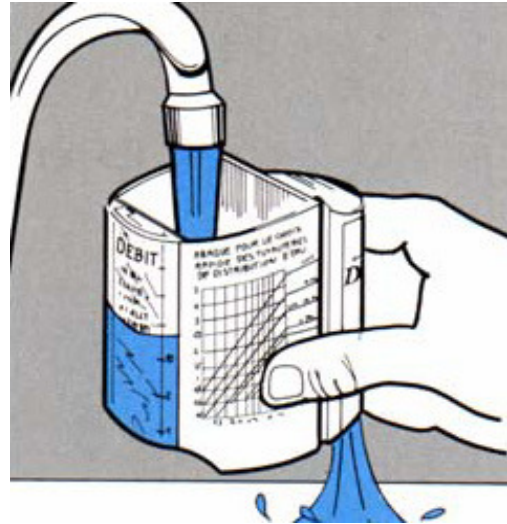

Brusestang **Delux** forkromet Ø 25 mm med  
konusglider til konisk slangeforskruning 90 cm lang.

**Art. nr. 6631-101**

Køkkenhåndbruser 1/2" u/sparer  
Der kan monteres en Preval bruseventil (art. 1000) før hovedet på køkkenhåndbruseren.  
Mindsker vandgennemstrømningen med ca. 50 – 70 %.

**Art. Nr. 777**

Flowmåler  
Måler liter/ min 1 -25 liter og liter/timen